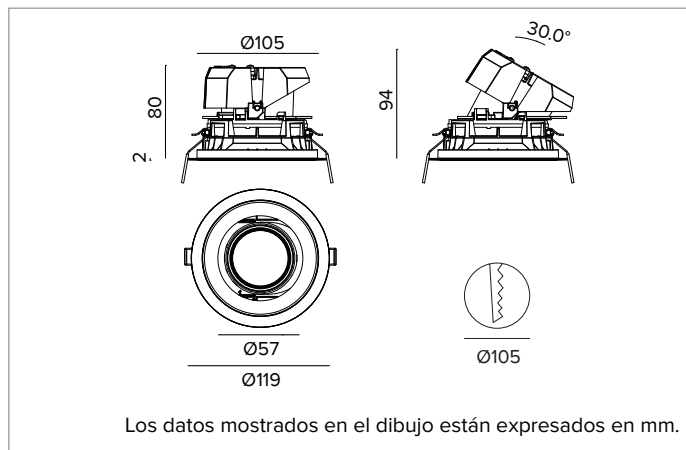

1T8700EL | CTEVO ARCHITECTURAL 105

Proyector empotrable de LED con posibilidad de orientación en versión trim

		3500K	H(m)	D(m)	E _{max} (lx)	
		Ra90		10°		
		Fixture Power	7W	1	0.17	6606
		Source Flux	578lm	2	0.34	1652
		Fixture Flux	370lm	3	0.52	734
		Efficacy	51lm/W	4	0.69	413
TS1357	I _{max} =11429cd/klm	I _{max}	6606cd	5	0.86	264

CCT nominal: 3500K

Duración útil (L80/B10): >50000h tq +25°C

CARACTERÍSTICAS LUMINOTÉCNICAS

NSP - óptica de precisión con anillo cut off negro de silicona. Versión con reflector de facetas convexas de aluminio anodizado especular y filtro holográfico difusor. UGR<19 (EN 12464-1).